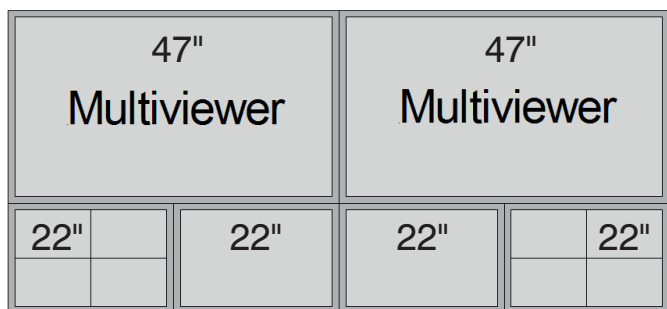

Monitorwand-Layout
Bildregie