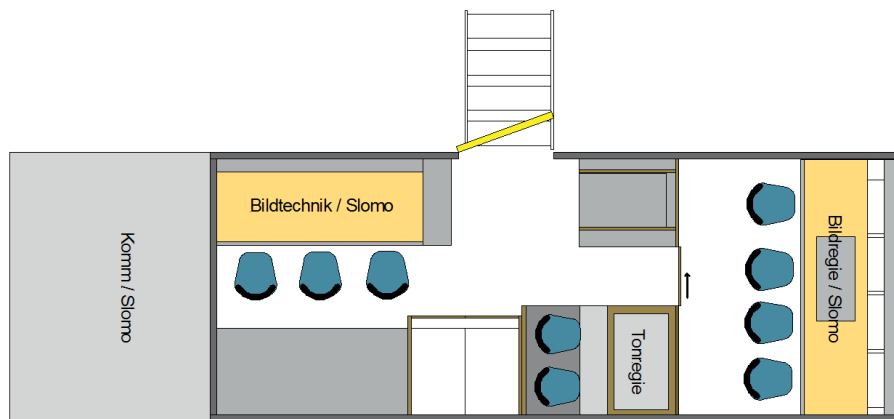

HD6

Technische Daten / Audio

1. **Audiomischer:** Soundcraft Vi-1
   48 MIC/Line Eingänge analog,
   32 Eingänge AES/EBU
   24 Matrix-Ausgänge
   32 AES/EBU Ausgänge
   Stagebox Riedel RockNet
   weitere In / Out Wege über RockNet und MADI
2. **Mux / DeMux:** 24 Embedder / DeEmbedder
3. **Prozessing:** Jünger TAP-8 inkl. Dolby-E Prozessing
4. **Kommando:** Riedel Artist 64 KDO Anlage,
   Sprechstellen über MediorNet / Glasfaser absetzbar
   2x Mayah Centauri II ISDN-Codec
   2x GSM Telefone
   2x Riedel RiFace
5. **Abhörmonitore:** Neumann KH120 in der Bildregie
   Genelec 6010A / 8020 in Tonregie und Bildtechnik
6. **TC-System:** Alpermann+Velte Master Timecode mit GPS + Timer (TCU)
7. **Kommentatorplatz:** im Fahrerhaus
8. **Telefon:** KDO +49 172 3894 608
   N-1 +49 172 3894 619

Betamobil GmbH
Segelfliegerdamm 87-87a
D-12487 Berlin

Telefon
+49 30 56702090

E-Mail
info@betamobil.de