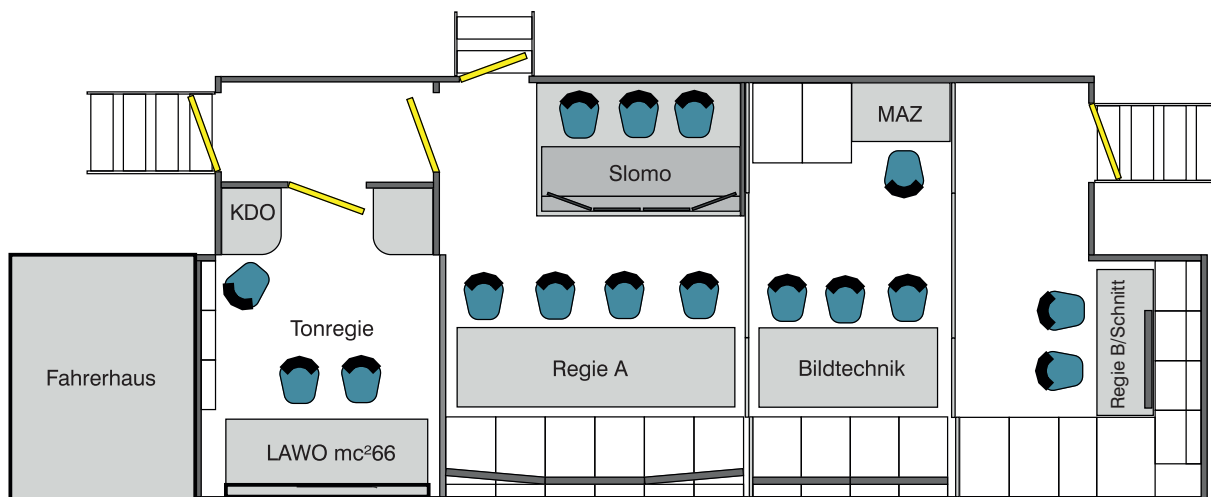

www.betamobil.tv