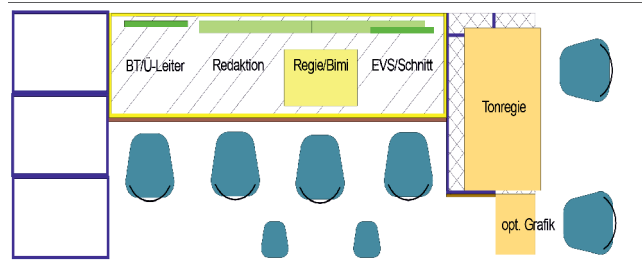

HD3

Betamobil GmbH
Segelfliegerdamm 87-87a
D-12487 Berlin

Telefon
+49 30 56702090

E-Mail
info@betamobil.de

Kennzeichen: B-TV 668
Höhe: 3,20 m
Breite: 2,20 m
Länge: 6,60 m
Gewicht: 4,6 t
Netzanschluß: 32A CEE

Empfangstechnik: 2x HD Receiver (IRD) **Ateame DR-5000**, 2x HD SAT-Rückempfang mit automatischem SAT-Positionierer, 1x DVB-T2 HD

Videotechnik: Bildmischer ROSS Carbonite 2ME, 24 Inputs mit integriertem Multiviewer, Kreuzschiene nevion 64x64 HD-SDI, Aufzeichnung: SONY XDCamHD, P2HD oder HDCam, 2x USB-Rekorder für Mitschnitte, Processing: 1x AJA FS-2, 1x AJA FS-4, diverse Lynx Framesynchronizer, Up-Down-Crossconverter, Embedder, DeEmbedder

Server/Ingest : 1x EVS XT-3 HD ChannelMax

Schnitt : AVID Mediacomposer

Kameras: 5x Grass Valley LDX Worldcam SMPTE oder Triax

Audiotechnik: Mixer: Soundcraft Vi-1, nevion AES Kreuzschiene 64x64, AES/EBU balanced und analoge In- und Outputs, 2x SIP Codec, 2 Telefonhybride GSM-Netz, Timecodegenerator mit GPS Referenz, Intercom: Riedel Artist mit internen und externen Sprechstellen, sowie 24 analoge 4-draht Ports